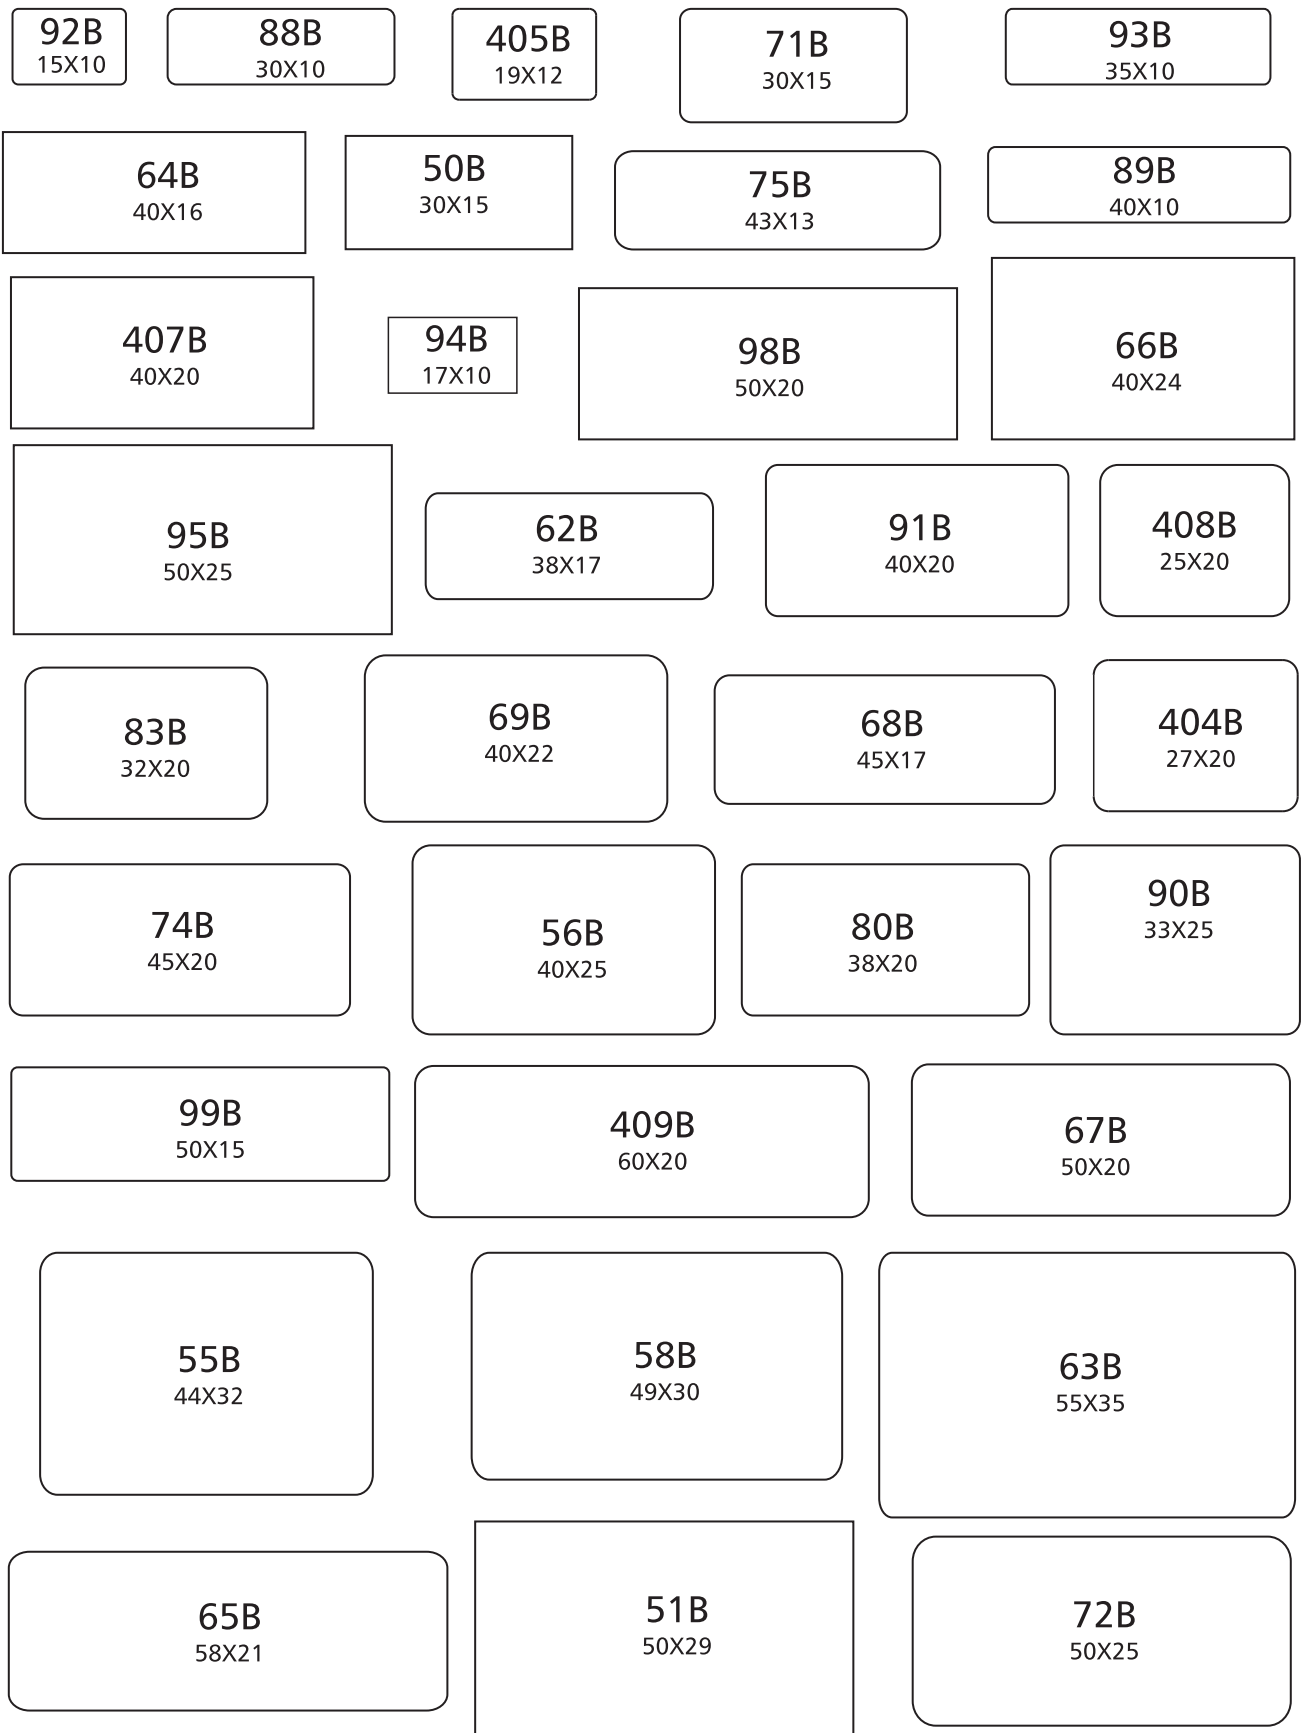

Etiketten Runde Formen

22B
26X12

25B
24X14

4B
30X18

10B
36X16

13B
38X16

3B
40X20

17B
35X23

207B
40X23

243C
63X34

251B
36X18

236C
39X39

Sie haben noch Fragen? Gerne werden wir diese beantworten!
Email: info@bagstage.de - Webseite: www.bagstage.de
Tel: 0211/1576070-0

Etiketten Eckige Formen

53B
71X16

70B
80X10

129B
15mm

130B
20mm

131B
30mm

79C
80X15

57B
35X30

137B
25mm

127B
35mm

97C
69X29

96C
70X22

54C
95X25

86C
70X35

73C
80X29

128C
50mm

135C
43mm

126C
39mm