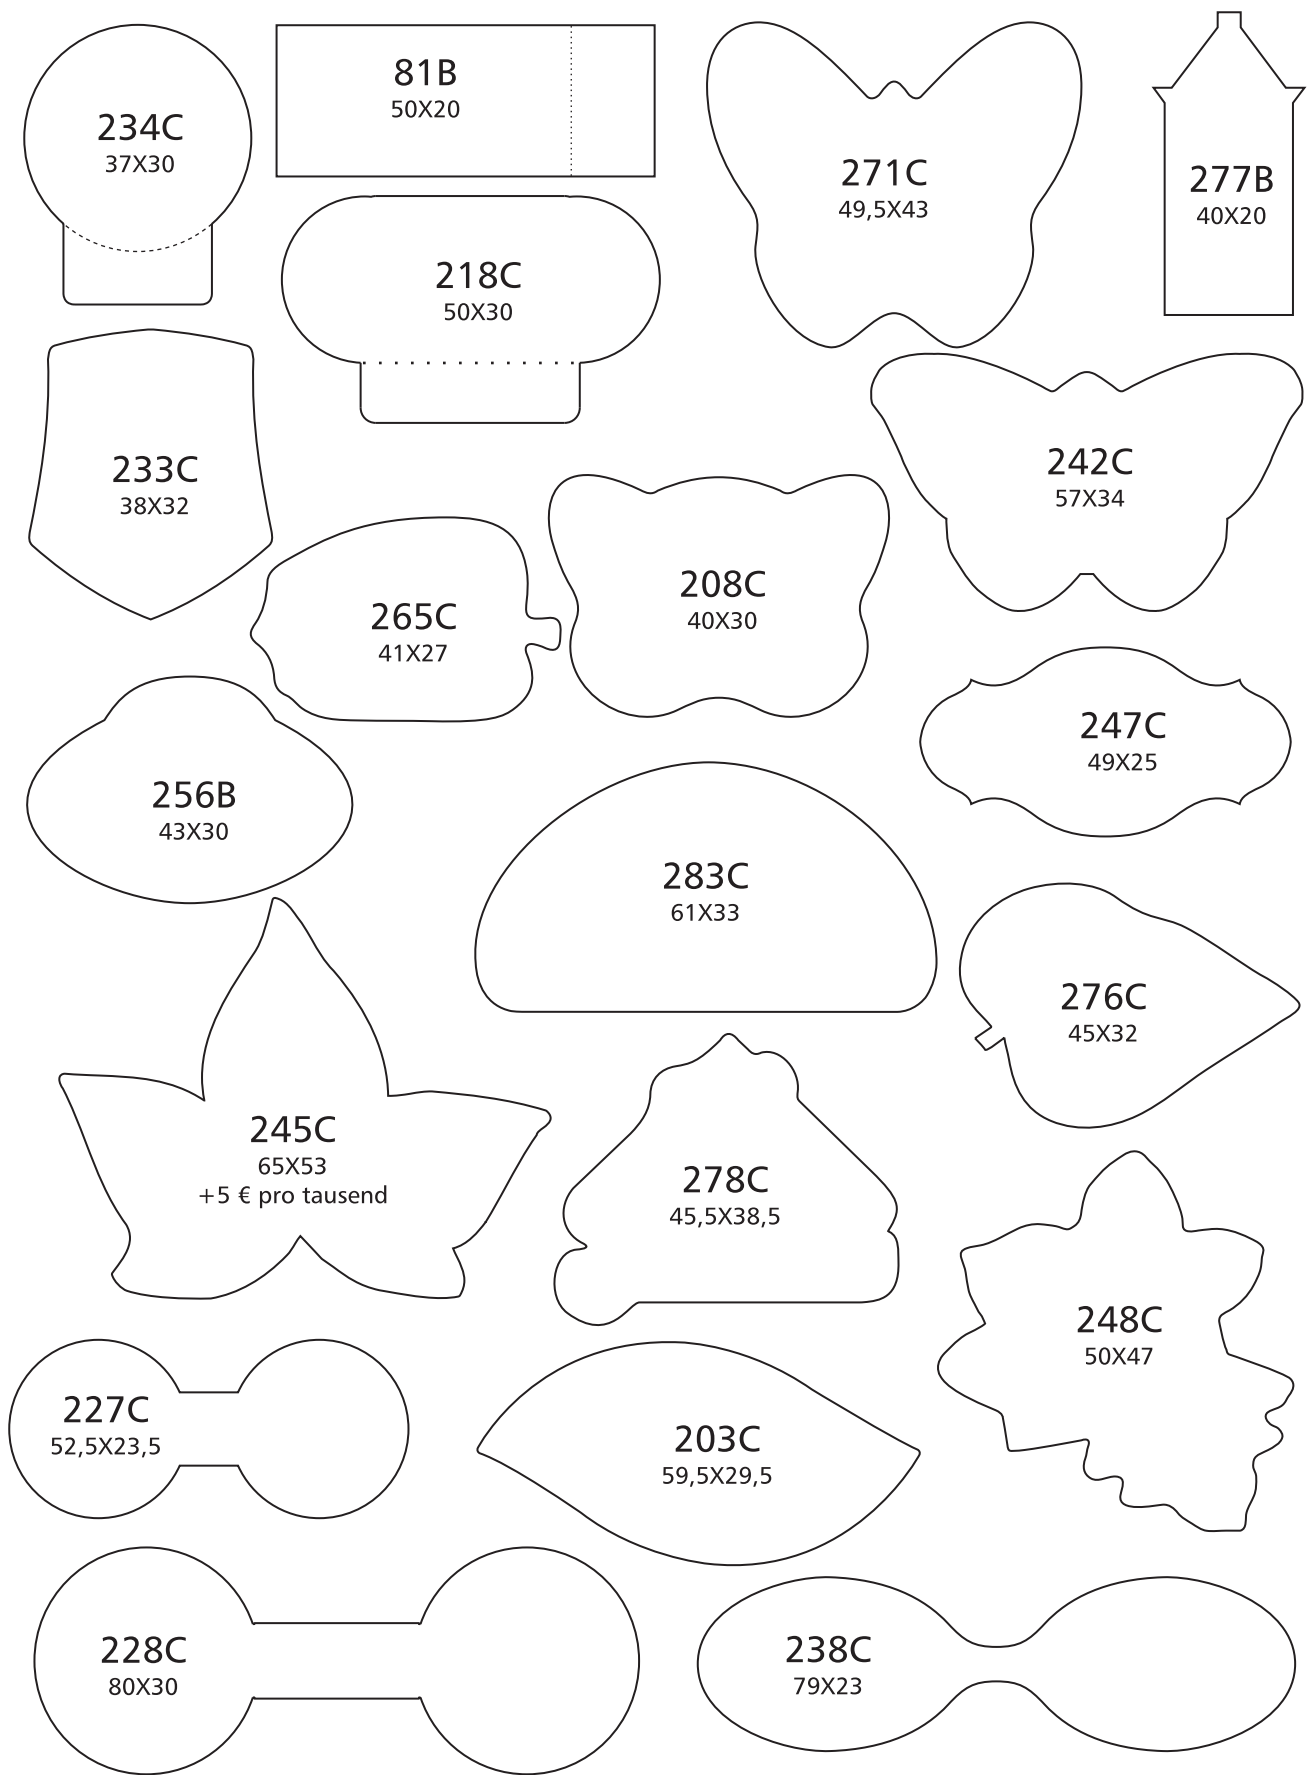

Etiketten Runde Formen

22B
26X12

25B
24X14

4B
30X18

10B
36X16

13B
38X16

3B
40X20

17B
35X23

59B
42X33

406C
62X32

136C
39mm

125B
29,5mm

402C
60X40

139C
43mm

403C
50X40

87C
68X40

97C
69X29

96C
70X22

54C
95X25

86C
70X35

73C
80X29

128C
50mm

135C
43mm

126C
39mm

60B
65X35

85C
60X25

52C
69X29

400C
60X40

82C
72X32

77C
80X40

Etiketten Dreieckige Formen

Etiketten Sonderformen