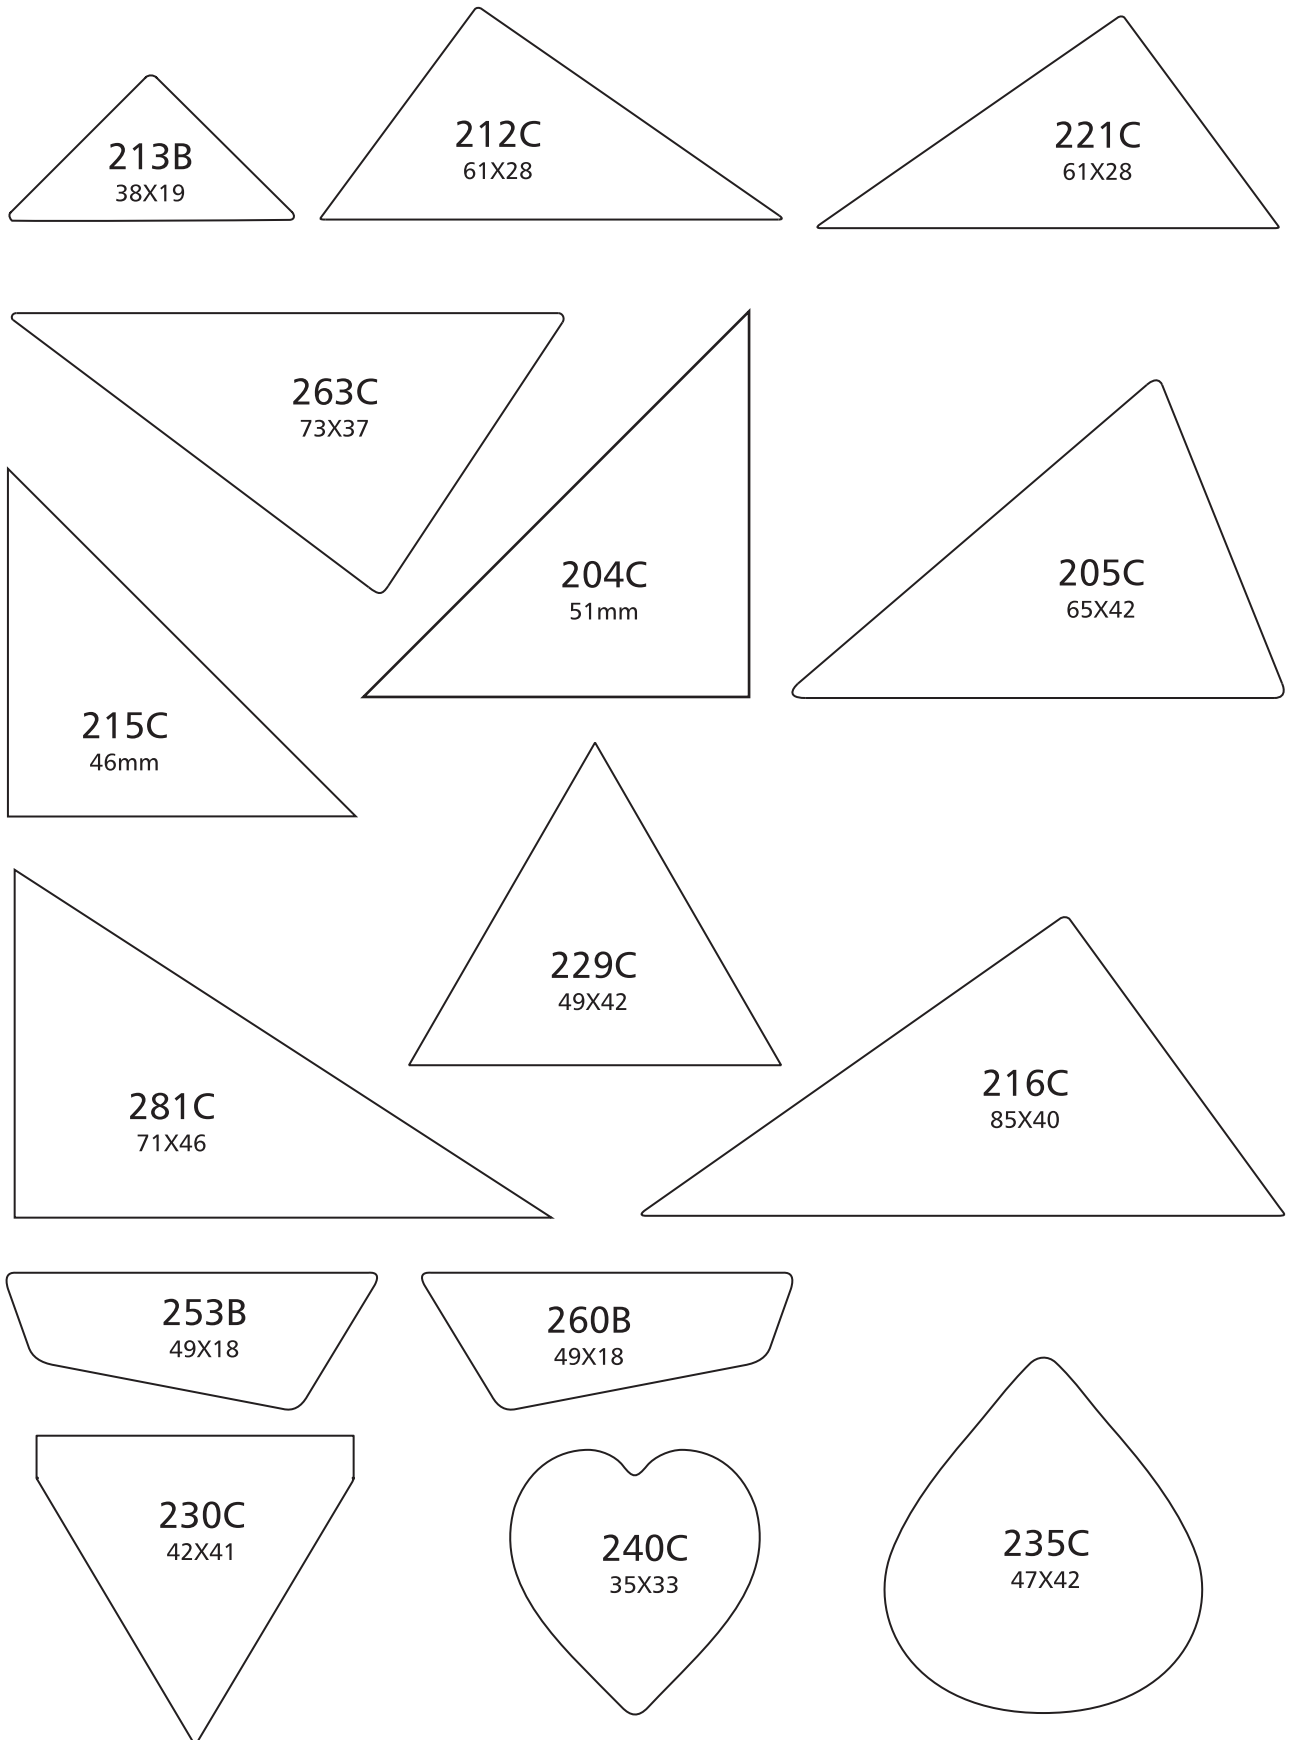

Etiketten Runde Formen

22B
26X12

25B
24X14

4B
30X18

10B
36X16

13B
38X16

3B
40X20

17B
35X23

59B
42X33

406C
62X32

136C
39mm

125B
29,5mm

402C
60X40

139C
43mm

403C
50X40

87C
68X40

97C
69X29

96C
70X22

54C
95X25

86C
70X35

73C
80X29

128C
50mm

135C
43mm

126C
39mm

60B
65X35

85C
60X25

52C
69X29

400C
60X40

82C
72X32

77C
80X40

Etiketten Dreieckige Formen

Etiketten Sonderformen